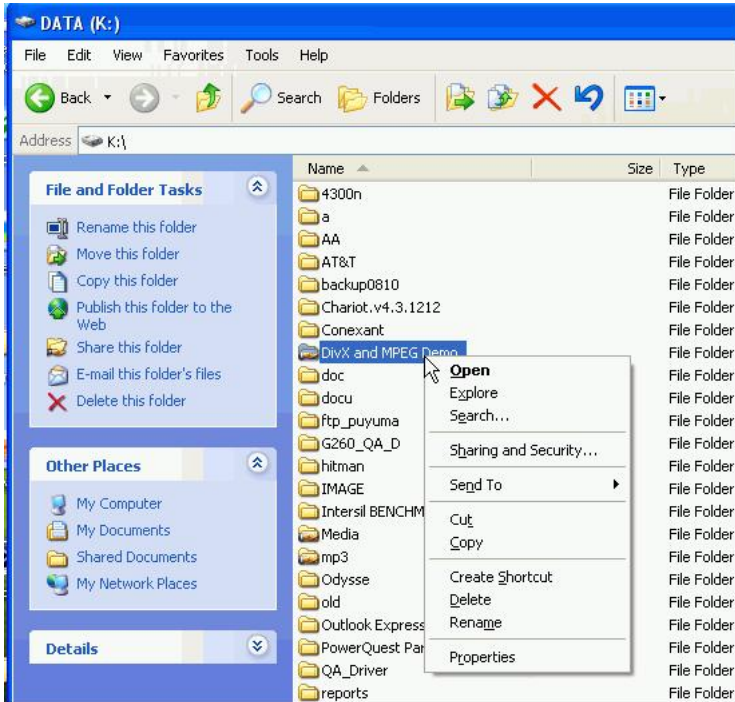

Windows,

(Properties).