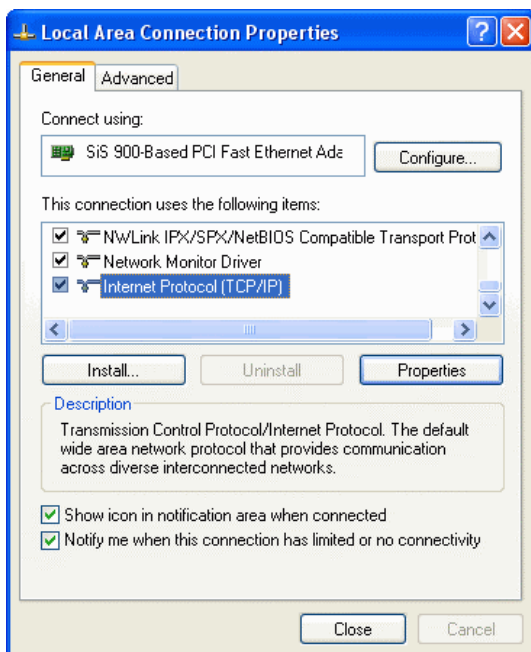

!

Play.

7.1

DHCP () ADSL IP ()

(Properties).

TCP/IP TCP IP v4

OS Vista.

« ».

(192.168.1.1). (192.168.1.1), (255.255.255.0)

IP ,
 192.168.1.2
 255.255.255.0
 – 192.168.1.1

Windows,

(Properties).

« » (Sharing), « »
« »
.
.
.
.
.

Movie Video	MPEG-1			DAT MPG MPEG
	MPEG-2	Up to MP@HL 1080p		ISO IFO VOB MPG MPEG TS TP
	Divx	DivX 3/4/5/6 Divx HD Divx HD Plus		DIVX AVI MKV
	MPEG-4	MPEG-4 Visual MPEG-4 SP/ASP Xvid		AVI MKV MP4
	Real Video	Real Video 8, 9, 10	Up to 720@30P	RM RMVB
	AVC	H.264 BP@L3 H.264 MP@L4.1 H.264 HP@L4.1		TS AVI MKV
	WMV/VC-1	WMV9 VC-1, AP@L3		TS WMV AVI MKV ASP
	MOV	MPEG-4 Visual AVC/H.264		MOV
	FLV			FLV
Movie Audio	Dolby Digital	DD AC3	7.1 audio channel	
	DTS	DTS pass-through via HDMI/SPDIF	7.1 audio channel	
	MPEG I	MPEG I Layer 1,2,3 (2CH)		
	MPEG II	MPEG II Layer 1,2 (Multi-Channel)		