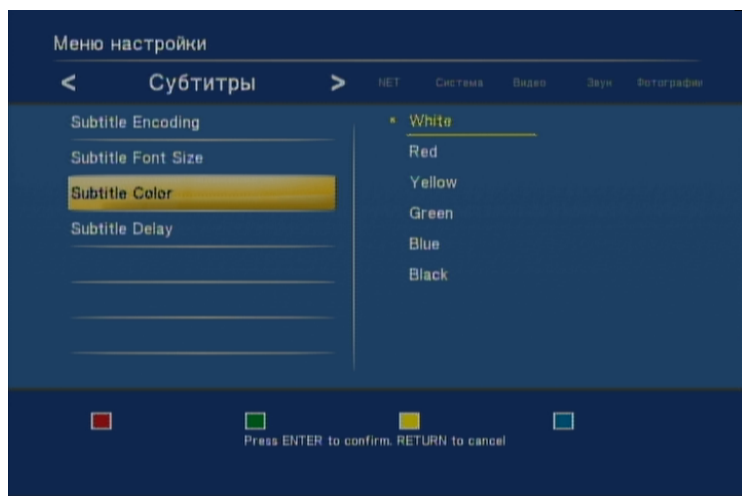

Subtitle color –

Subtitle Delay –