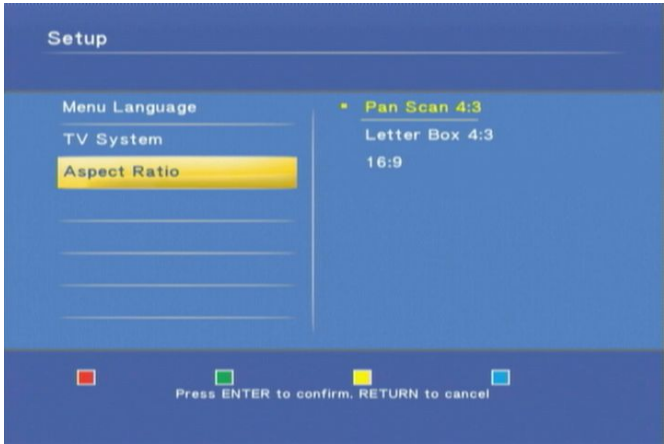

2. !

9

2.

1.

2.

, .1.

NTSC, PAL. ready, 720p. HD

LetterBox. Pan Scan. PanScan, 16:9