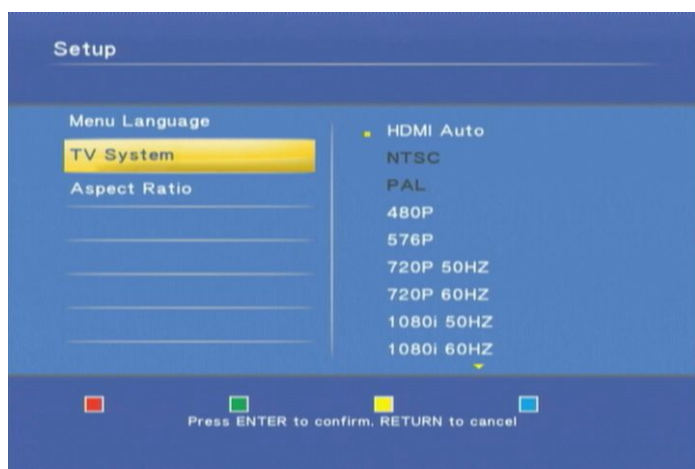

2. !

9

2.

1.

2.

, .1.

NTSC, PAL. ready, 720p. HD

LetterBox. Pan Scan. PanScan, 16:9