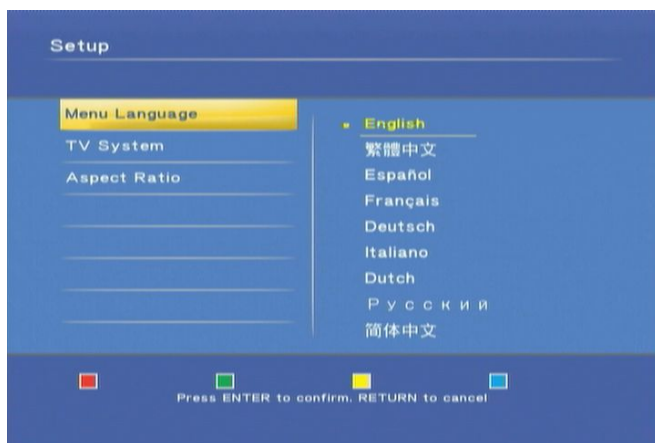

2. !

9

2.

1.

2.

, .1.

NTSC, PAL. ready, 720p. HD

LetterBox. Pan Scan. PanScan, 16:9