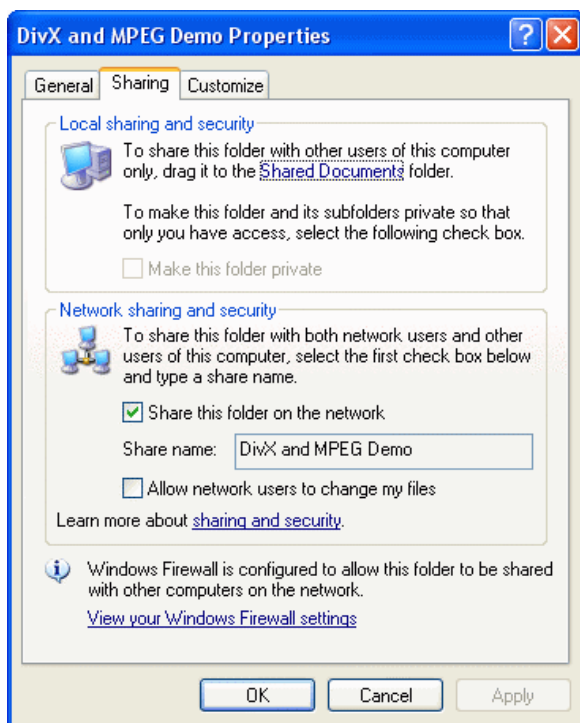

« » (Sharing), « »
« »
.
.
.
.
.