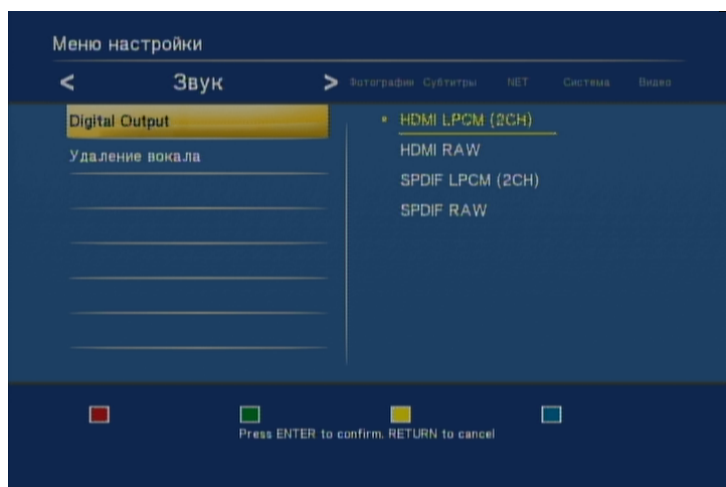

Digital Output –
SPDIF –

. HDMI –

HDMI