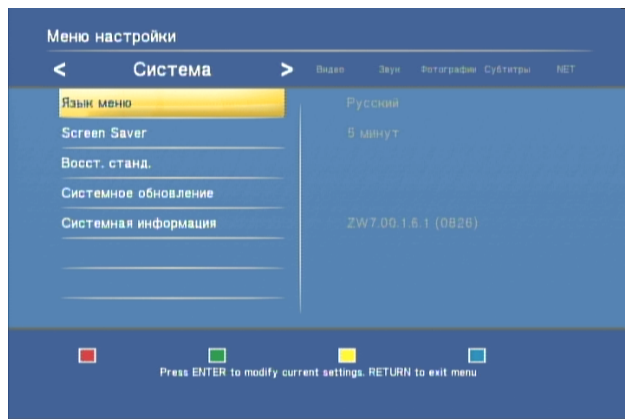

« »

:

Screen saver –

« »